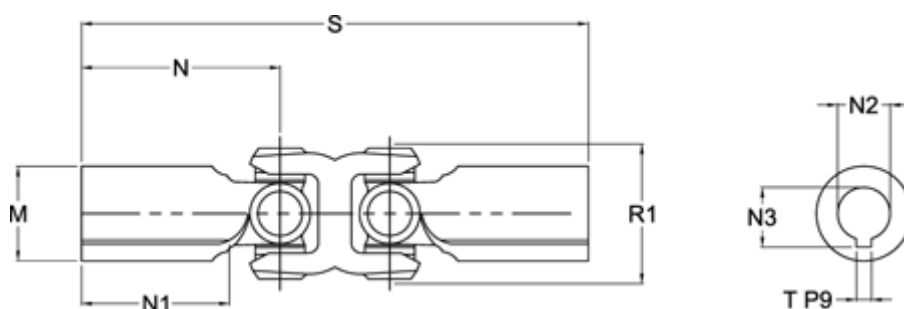

Varenummer: 07148303001
Beskrivelse: Kardanled dobbelt 0.148.303.001
S=497 Boring 60 H7 m/not

Mål

M	= 100	T = 18 P9
Maks. bøjningvinkel grader	= 20	
N	= 196	
N1	= 90	
N2	= 60 H7	
N3	= 64,4 +0,2	
R1	= 138	
S min.	= 497	